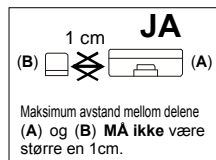

Kobling og montasje

Kode

DK-A /el.nr.4928068