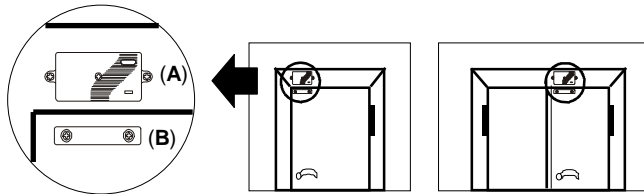

Kobling og montasje

Kode

DK-A /el.nr.4928068